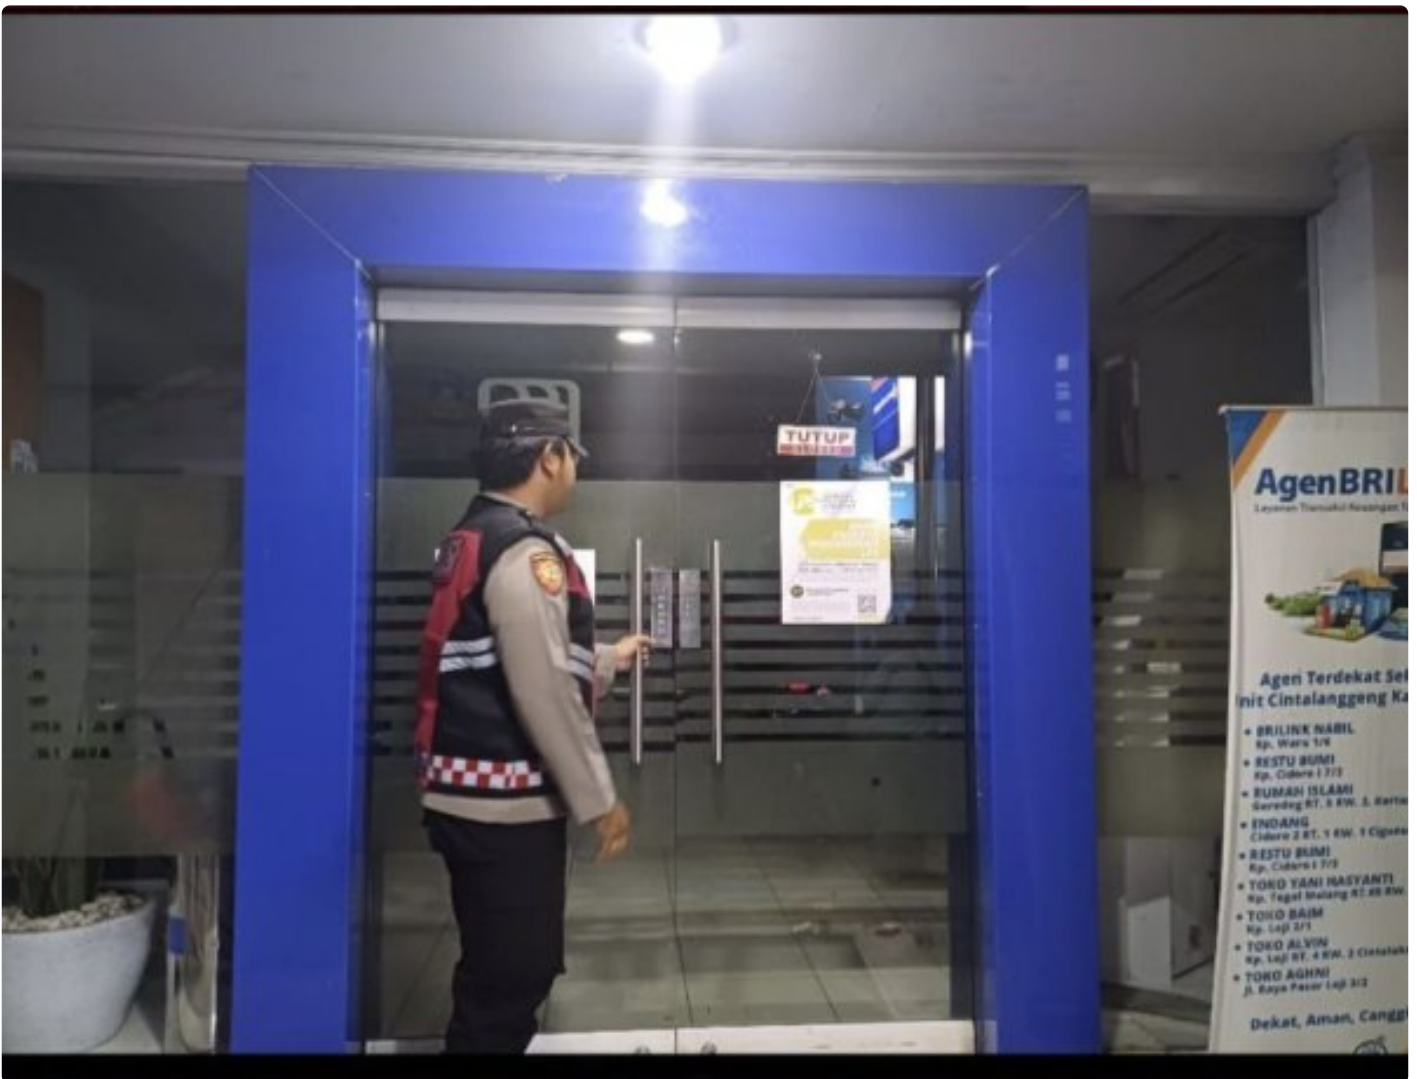

## Waspada Potensi Kejahatan Perbankan di Wilayah Loji, Personel Polsek Tegalwaru Patroli Malam

KARAWANG - KARAWANG.NEWSRELEASE.ID

Jan 22, 2025 - 15:55

Karawang,- Personel Polsek Tegalwaru Polres Karawang melaksanakan patroli malam antisipasi potensi kejahatan. Selasa (21/1) malam tadi.

Sasaran patroli menysasar ke objek vital milik pemerintah maupun swasta dan perbatasan serta antisipasi penyakit masyarakat.

Monitoring pun mengarah ke objek kantor bank BRI yang berada di wilayah Desa Cintelaksana kecamatan Tegalwaru.